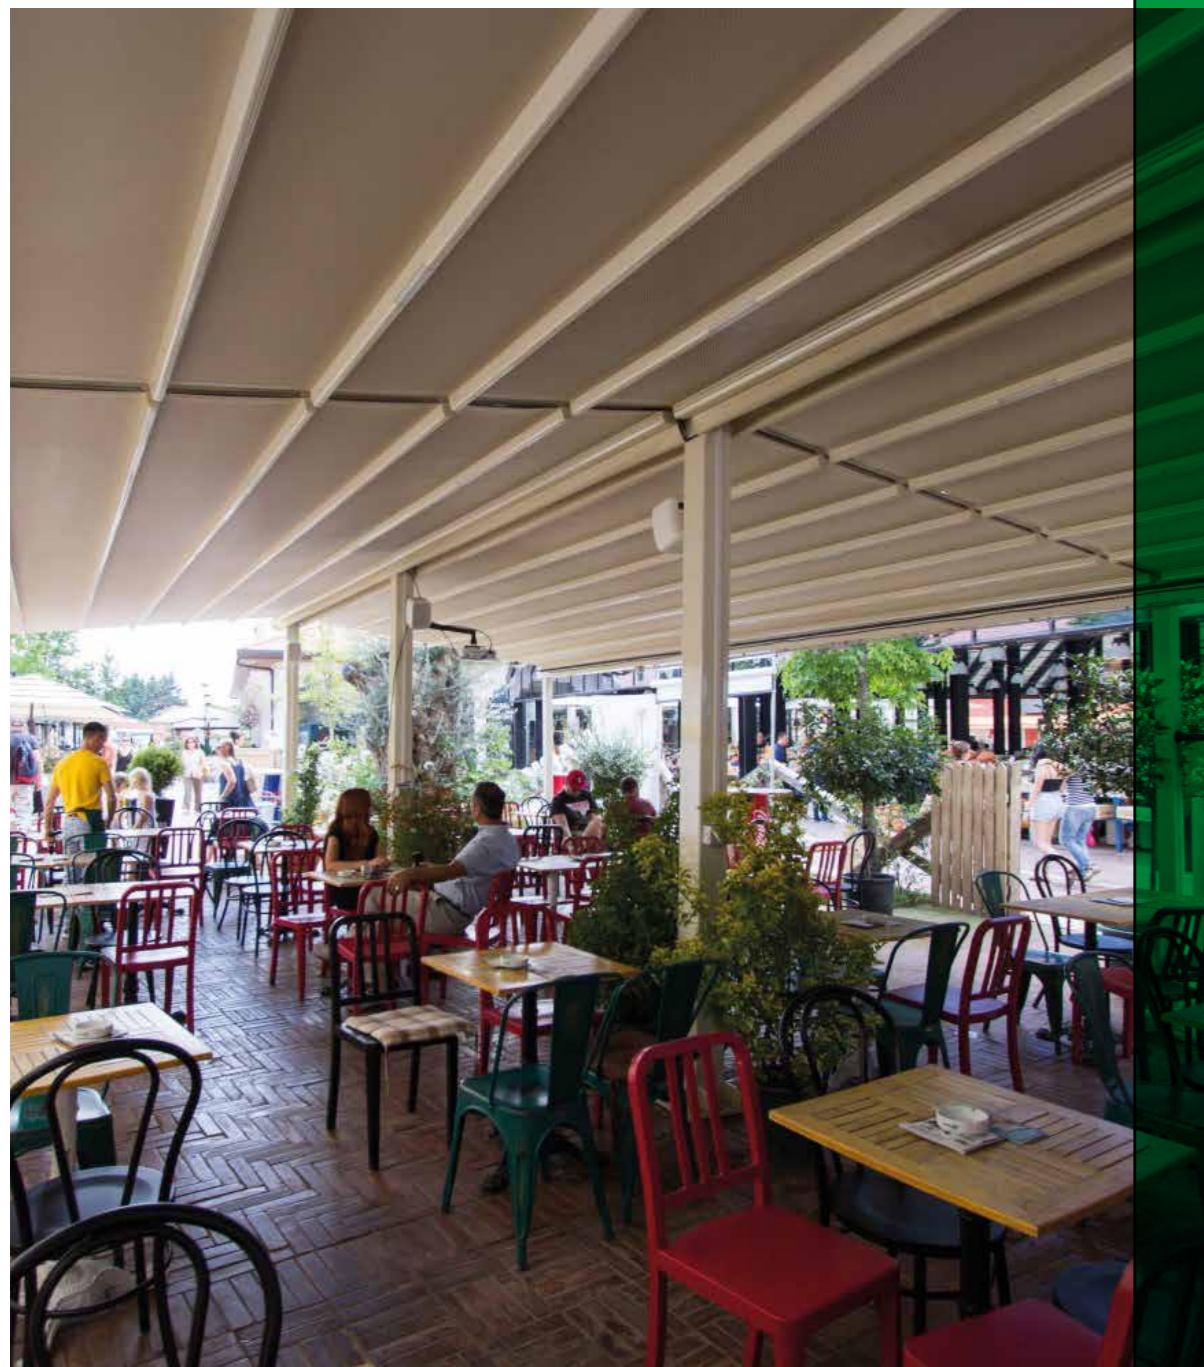

OLIVA

Az OLIVA egy szabadon álló pergola rendszer, amely különleges formatervezésével, egyedi hozzá adott értéket képvisel. A szerkezet speciális íves kialakításának köszönhetően, sugárzó megjelenést biztosít lakóövezeti és vendéglátói környezetben egyaránt.

CARPE

A CARPE pergola rendszer alapvetően egy kétoldali pergola rendszer, középen egy acélgerinc alátámasztással, így igazán nagy területek lefedésére szolgál, mint például esküvői szalonok, éttermek, kávézók, rendezvény helyszínek.