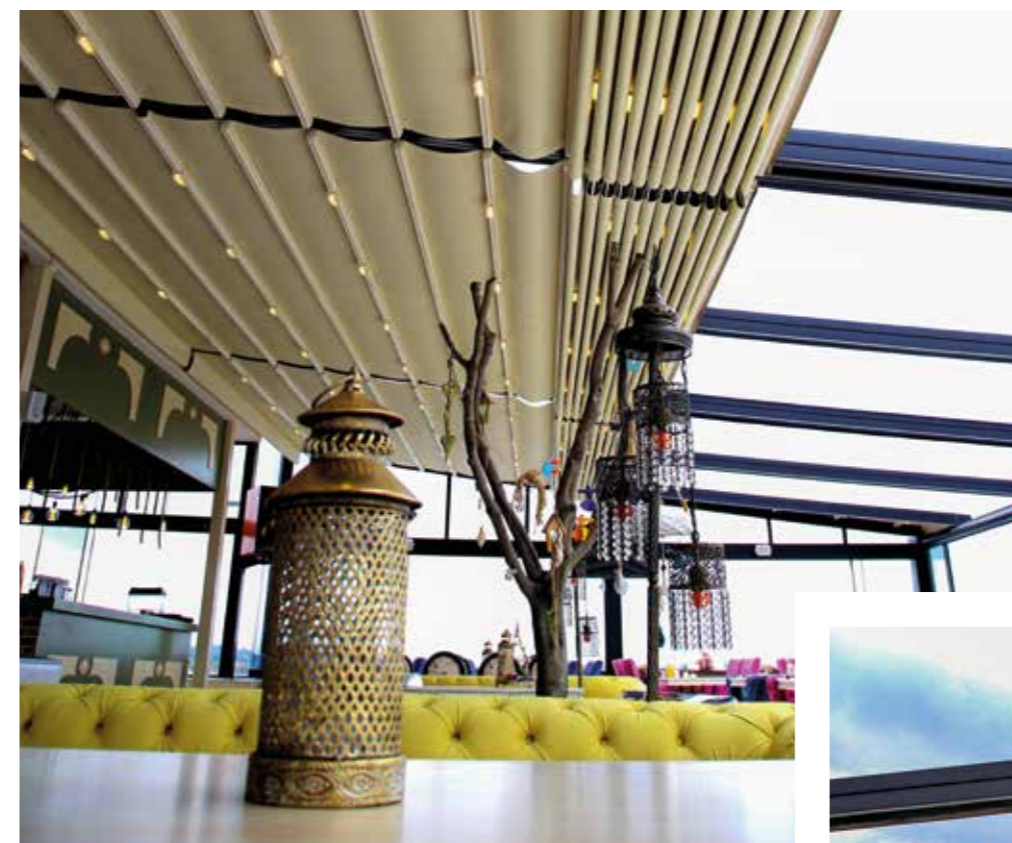

CEDRUS

A front oldalon alumínium oszlop lábakon támaszkodik, a hátsó oldalon lehetőség nyílik az erős acélszerkezet segítségével a homlokzati és mennyezeti rögzítéshez egyaránt.

A dőlési szögnek köszönhetően, az esővíz a homlokprofilba kiépített ereszcatornán át az oszlop-lábakba integrált esőcsatornákból az itt kialakított kifolyó nyílásokon távozik.