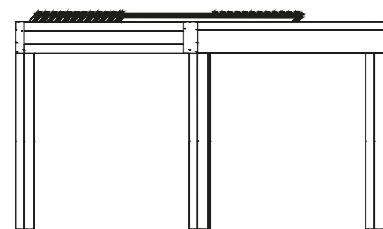

A SkyFree pergola a SkyMatic család elhúzzható tetejű és egyben bioklimatikus pergola rendszere, elegáns és szilárd kialakítású, amelyet kényelmesen használhat mind otthoni, mind vendéglátói környezetben.

A rendszerbe integrált motoron és rugós mechanizmuson keresztül a mennyezetet alkotó alumínium panelek előre-hátra mozognak, és lehetővé teszik a nyitott, zárt vagy félig nyitott mennyezeti szerkezet kialakítást 0-55 fok között.

A SkyFree bioklimatikus pergola a mennyezeti paneljein elért szögek egyszerre biztosítják a védelmet, a szellőzést, a hő- és fény szabályozás lehetőségét.