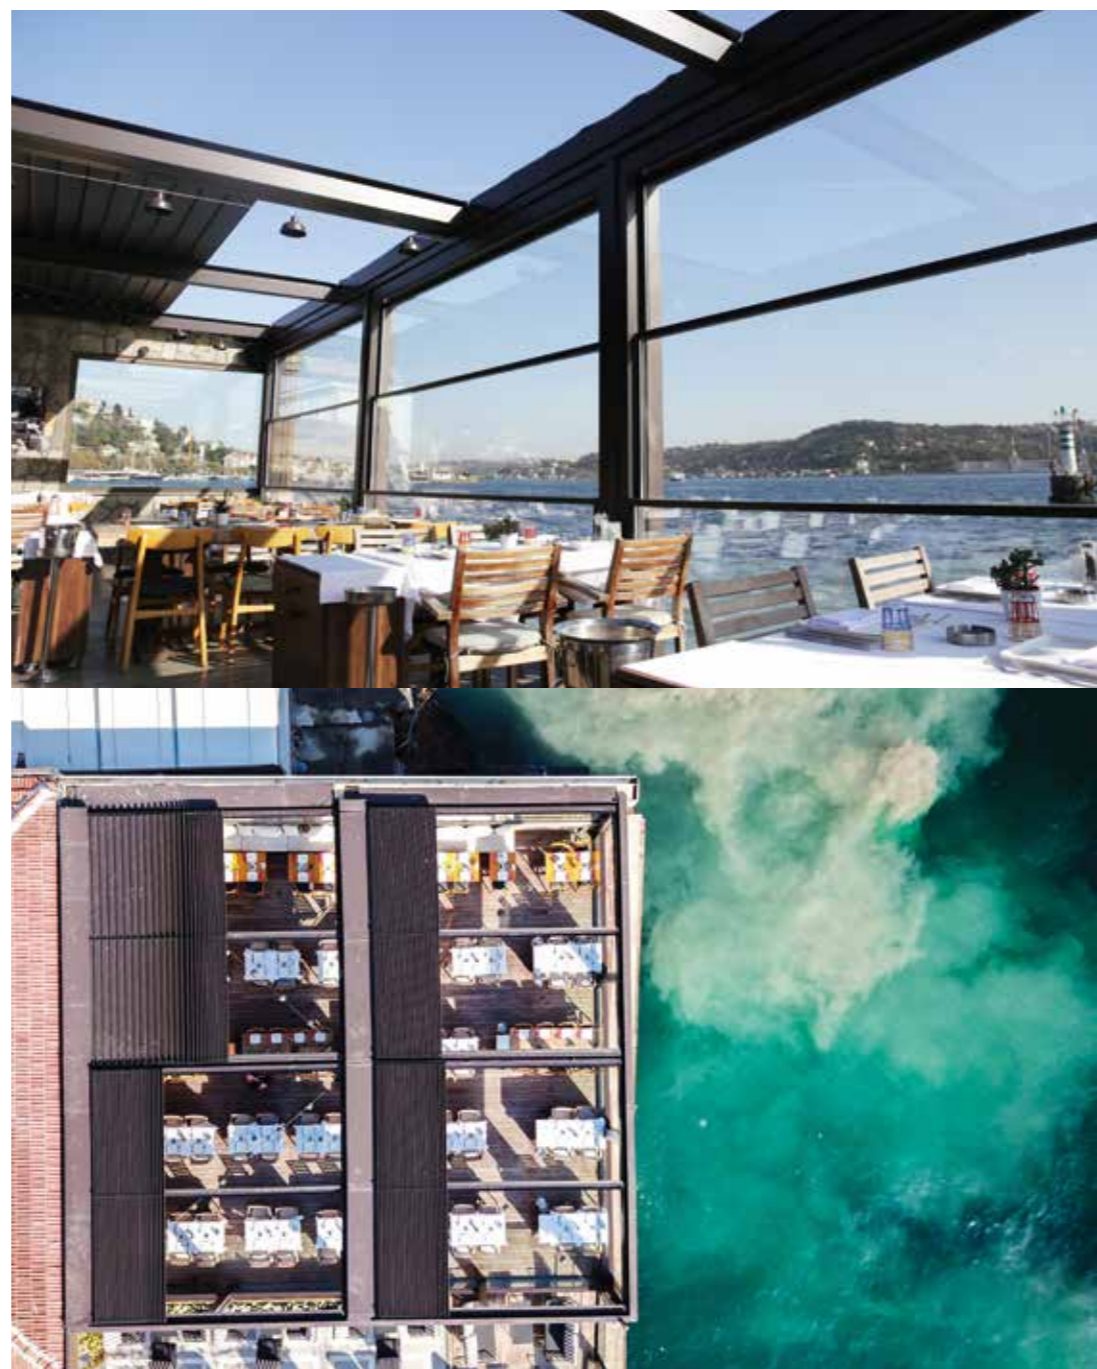

A SkyFree pergola a SkyMatic család elhúzzható tetejű és egyben bioklimatikus pergola rendszere, elegáns és szilárd kialakítású, amelyet kényelmesen használhat mind otthoni, mind vendéglátói környezetben.

A rendszerbe integrált motoron és rugós mechanizmuson keresztül a mennyezetet alkotó alumínium panelek előre-hátra mozognak, és lehetővé teszik a nyitott, zárt vagy félig nyitott mennyezeti szerkezet kialakítást 0-55 fok között.

A SkyFree bioklimatikus pergola a mennyezeti paneljein elért szögek egyszerre biztosítják a védelmet, a szellőzést, a hő- és fény szabályozás lehetőségét.