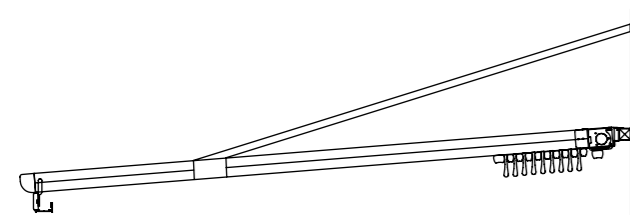

OXIA

OXIA

Az OXIA íves pergola rendszer alapvetően egy kétoldali pergola rendszer, középen egy acélgerinc alátámasztással, így igazán nagy területek lefedésére szolgál, mint például esküvői szalonok, éttermek, kávézók, rendezvény helyszínek.

Az íves sínprofillal kialakított pergola rendszer, még légiesebb térérzetet biztosít.

Az acélgerinc mérettől függően, 100x100x3mm, 100x150x4mm és 200x200x5mm acéloszloplábakon áll, ez biztosítja a szabadon álló pergola kimagasló stabilitását.

SELVI

Boltíves pergola rendszer, szabadon, elől-hátul oszloplábakon áll. A boltív eredményeként két oldalra a frontprofilok át az oszloplábakon keresztül tökéletes vízvezetést biztosít.

PINO

PINO pergola rendszer lehetővé teszi, az épület homlokzatára vagy mennyezetére történő felszerelését, speciális acél merevítő rudak segítségével, amelyek a pergola hordozó sínprofiljaira vannak csatlakoztatva, anélkül, hogy az elülső oldalon tartó oszlopokra lenne szükség.