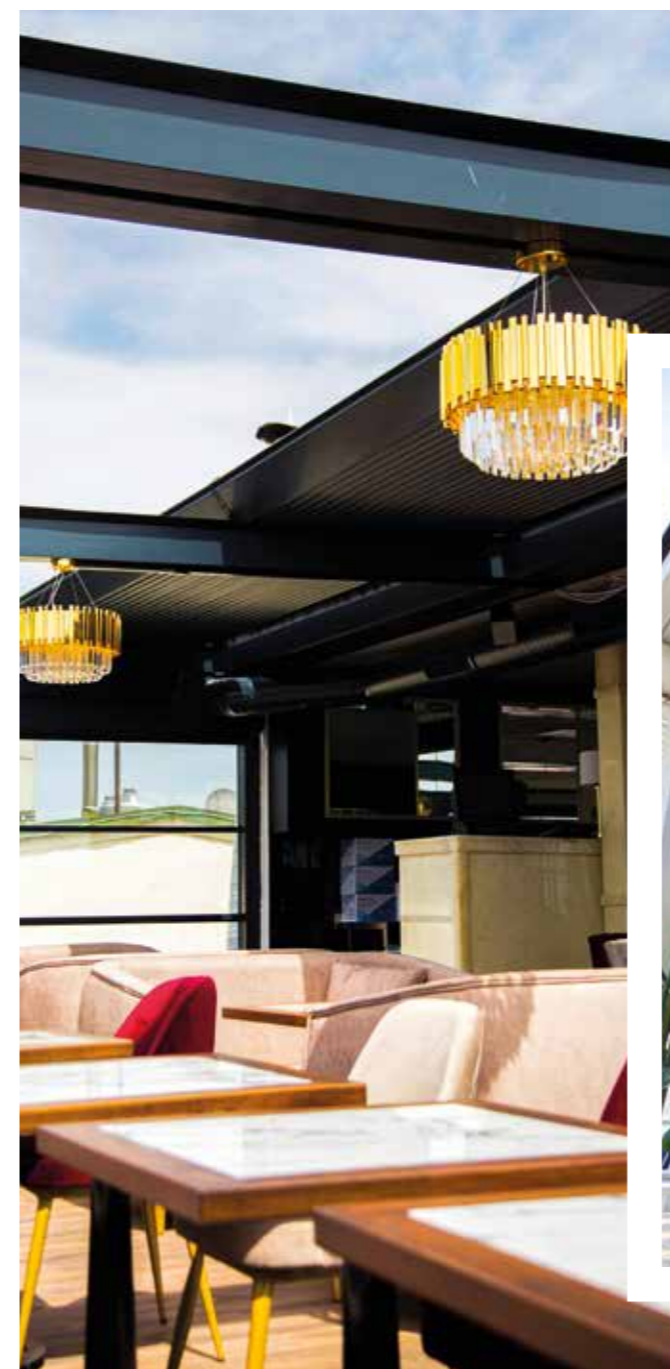

A SkyFree pergola a SkyMatic család elhúzzható tetejű és egyben bioklimatikus pergola rendszere, elegáns és szilárd kialakítású, amelyet kényelmesen használhat mind otthoni, mind vendéglátói környezetben.

A rendszerbe integrált motoron és rugós mechanizmuson keresztül a mennyezetet alkotó alumínium panelek előre-hátra mozognak, és lehetővé teszik a nyitott, zárt vagy félig nyitott mennyezeti szerkezet kialakítást 0-55 fok között.

A SkyFree bioklimatikus pergola a mennyezeti paneljein elért szögek egyszerre biztosítják a védelmet, a szellőzést, a hő- és fény szabályozás lehetőségét.