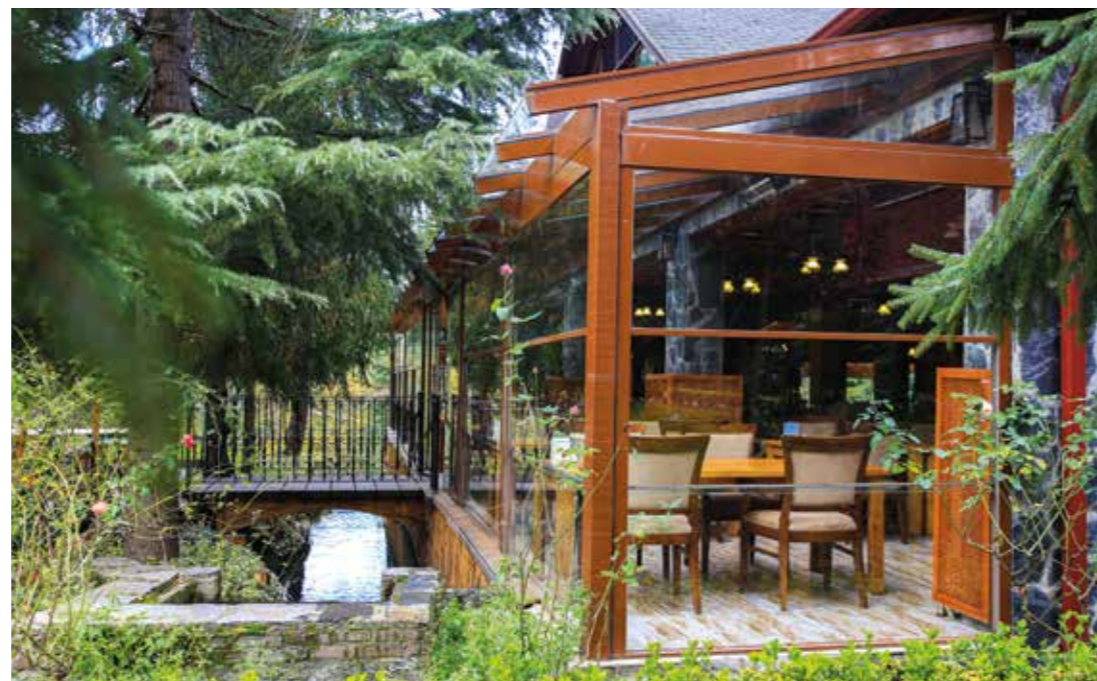

A SkyFix pergola a SkyMatic család tagja, a tetőszerkezet „hőszigetelt dupla üvegezésű” panelekkel készül.

A Skyfix pergola az épület részévé is válhat vagy akár önálló szerkezetként saját oszlop lábakon is kivitelezhető. A SkyFix pergola az oldalaiba integrált ablak- és ajtórendszerekkel teljes értékű télikertként is használható. A SkyFix pergola rendszer kedvező árfekvésű, telepítése könnyen és gyorsan kivitelezhető.

A SkyFix a hozzá hasonló termékekhez képest az első és egyetlen rendszer, amely dupla üvegezésű mennyezeti paneleket biztosít. A dupla üvegezés technológiájának köszönhetően mind a fűtési, mind a hűtési időszakban a kívánt hőmérséklet kényelmesen és környezetbarát módon fenntartható.