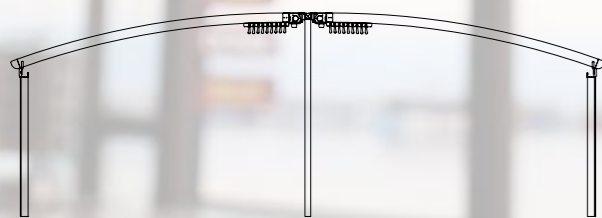

CARPE

A CARPE pergola rendszer alapvetően egy kétoldali pergola rendszer, középen egy acélgerinc alátámasztással, így igazán nagy területek lefedésére szolgál, mint például esküvői szalonok, éttermek, kávézók, rendezvény helyszínek.

Az acélgerinc mérettől függően, 100x100x3mm, 100x150x4mm és 200x200x5mm acéloszloplábakon áll.

A középről két oldalra történő dőlés szögnek köszönhetően, a külső alumínium oszloplábakon át a víz zavartalanul távozik.

OXIA

OXIA

Az OXIA íves pergola rendszer alapvetően egy kétoldali pergola rendszer, középen egy acélgerinc alátámasztással, így igazán nagy területek lefedésére szolgál, mint például esküvői szalonok, éttermek, kávézók, rendezvény helyszínek.

Az íves sínprofillal kialakított pergola rendszer, még légiesebb térérzetet biztosít.

Az acélgerinc mérettől függően, 100x100x3mm, 100x150x4mm és 200x200x5mm acéloszloplábakon áll, ez biztosítja a szabadon álló pergola kimagasló stabilitását.