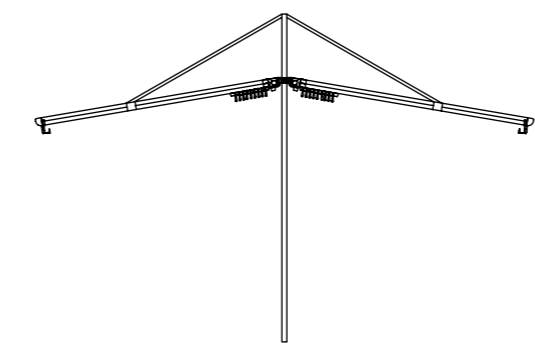

DAPHNE

DAPHNE pergola rendszer tervezése során elsődleges tényező volt, hogy egy olyan termék szülessen, amely egyedi és elegáns megoldást kínál azokra a területekre, ahol nem lehet külső oszloplábakat telepíteni.

A szerkezet stabilitását a központi tengelyen elhelyezkedő acélvázba rögzített merevítő rudak biztosítják. Az esővizet a homlokprofiljaiba kiépített ereszcatornába gyűjti, majd a két szélén elhelyezett kifolyó nyílásokon képes kiereszteni.