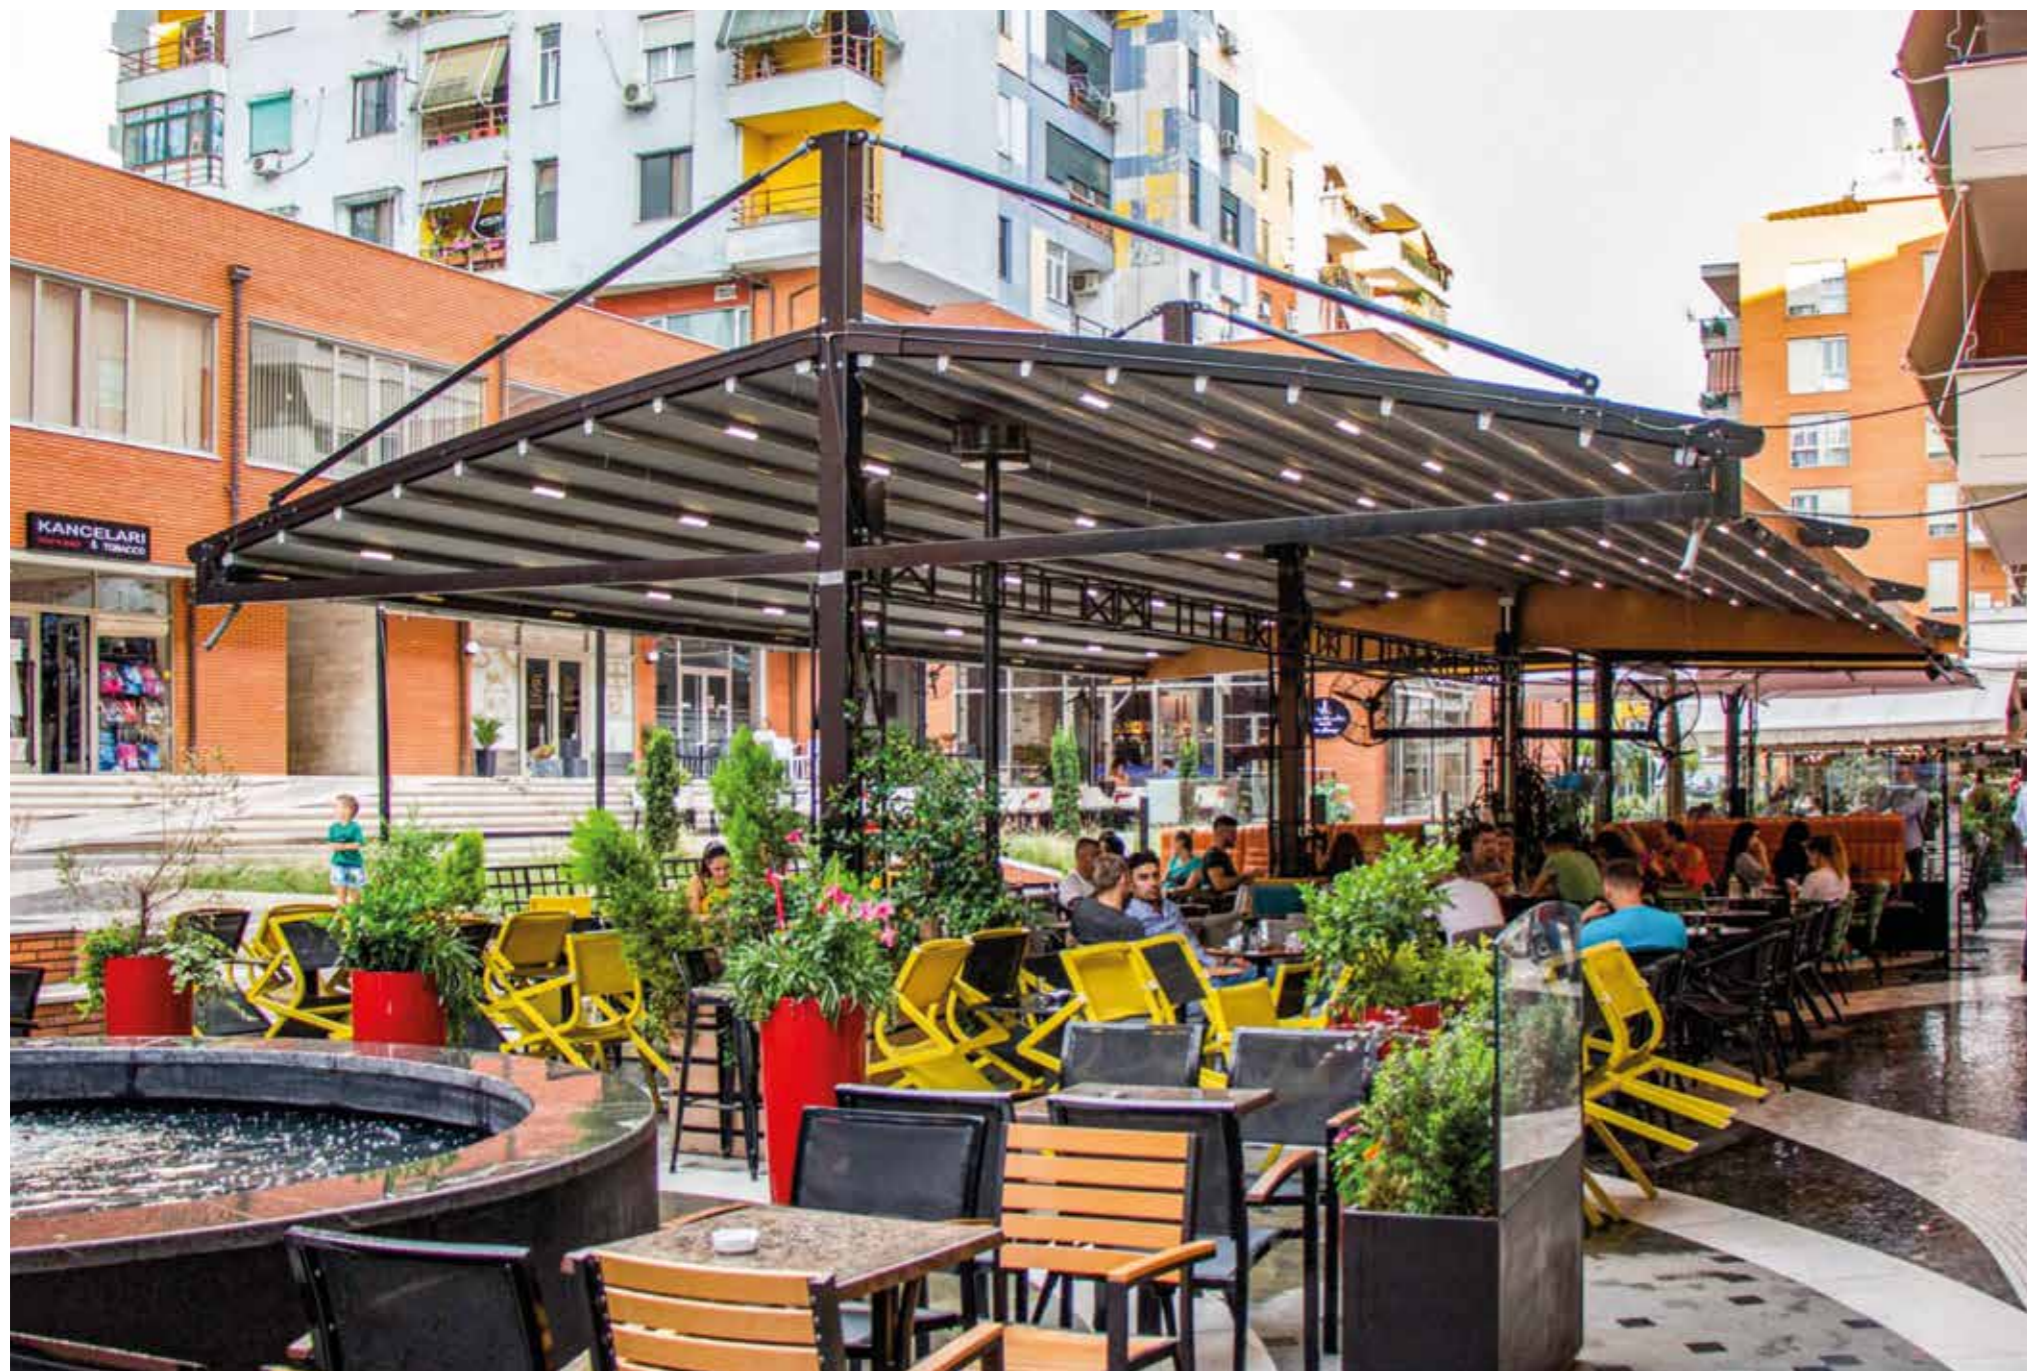

DAPHNE

DAPHNE pergola rendszer tervezése során elsődleges tényező volt, hogy egy olyan termék szülessen, amely egyedi és elegáns megoldást kínál azokra a területekre, ahol nem lehet külső oszloplábakat telepíteni.

A szerkezet stabilitását a központi tengelyen elhelyezkedő acélvázba rögzített merevítő rudak biztosítják. Az esővizet a homlokprofiljaiba kiépített ereszcatornába gyűjti, majd a két szélén elhelyezett kifolyó nyílásokon képes kiereszteni.

A pergola mérete alapján meghatározott különböző acélszerkezeti méreteknek köszönhetően, hosszú éveken át szolgálja Önt.