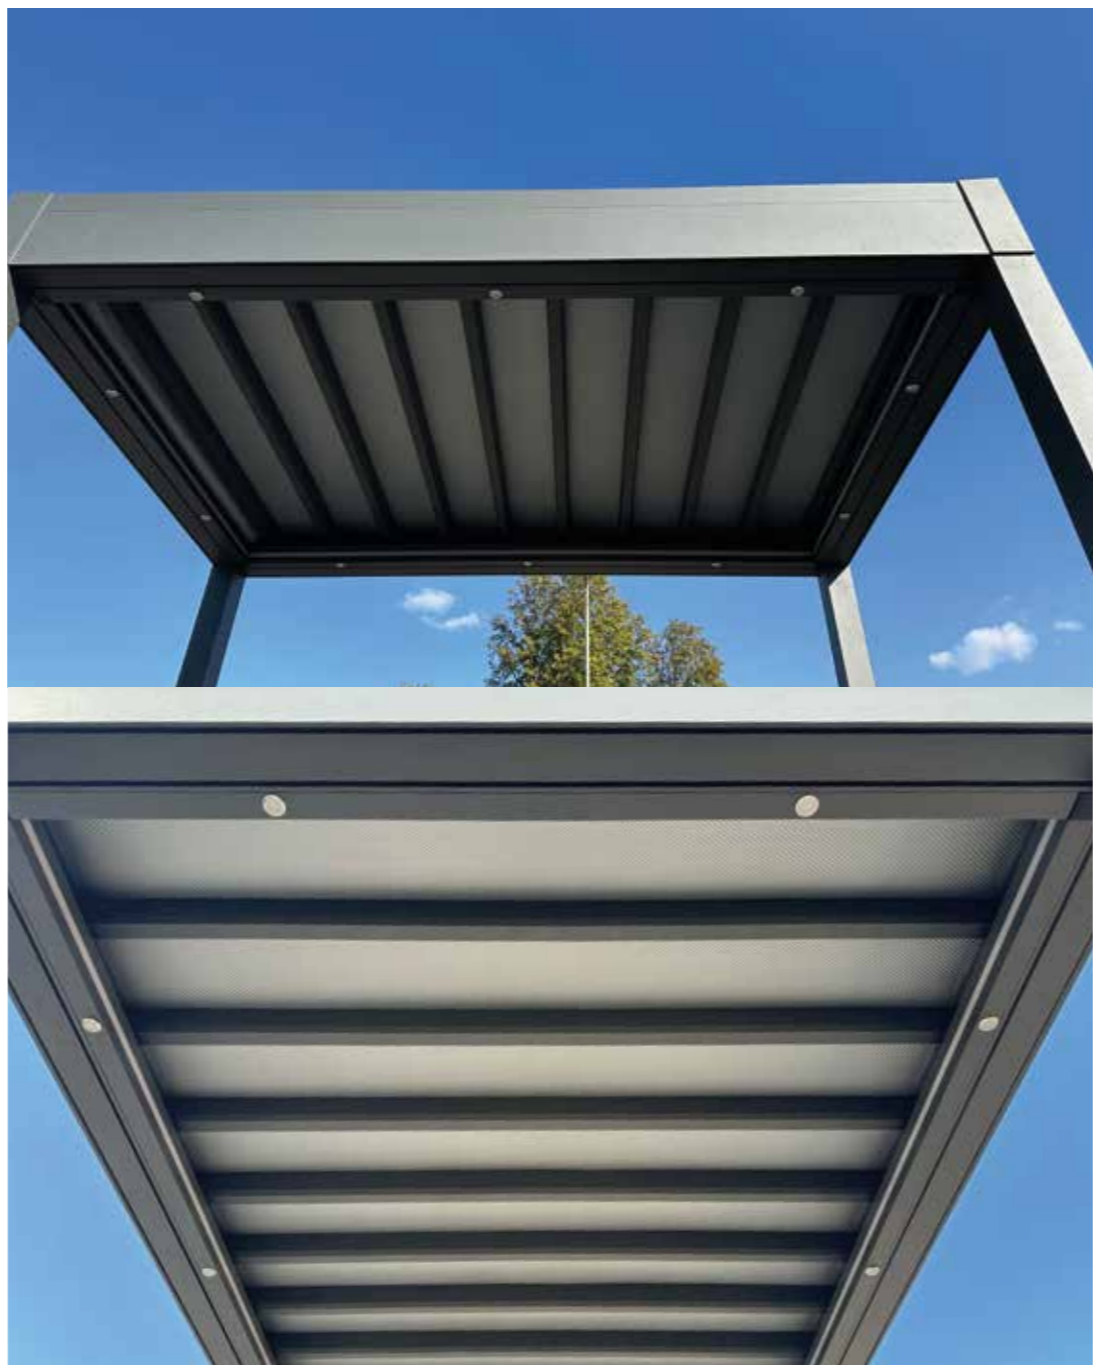

A SkyNet az új pergola rendszer, a SkyCloud termék vázszerkezetéből és a Classic termékcsalád PVC ponyvájából megalkotott új pergola rendszer. A Skycloud vázszerkezetének köszönhetően most már a Classic PVC ponyvás pergola esetében is kialakítható a teljesen vízszintes tetőszerkezet.

Szabadon álló pergola rendszerként, vagy akár homlokzathoz rögzített két oszloplábbal alátámasztott függesztett rendszerként is használható. Megfelelő előkészítés esetén, mennyezeti nyílásba is beépíthető.