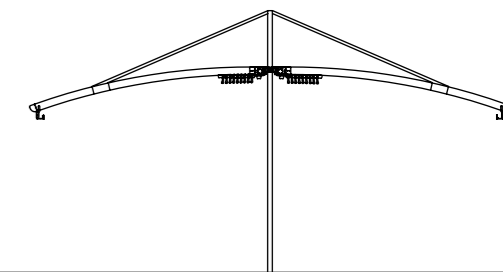

A pergola mérete alapján meghatározott különböző acélszerkezeti méreteknek köszönhetően, hosszú éveken át szolgálja Önt.

SEKOYA

A SEKOYA pergola rendszer elsősorban acéloszlopok tetején felépített speciális tartószerkezetből áll. Ennek a segítségével az íves pergola rendszer a központi gerincre van rögzítve.

A SEKOYA sínszerkezete íves kialakítású, ezzel is kiemelve a pergola függesztett hatását.

A pergola mérete alapján meghatározott különböző acélszerkezeti méreteknek köszönhetően, hosszú éveken át szolgálja Önt.