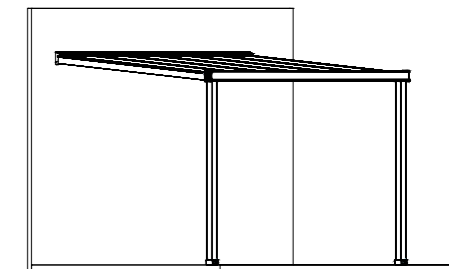

A SkyFix pergola modern és erős kialakításának köszönhetően alkalmas otthoni és vendéglátói környezetben egyaránt.

A méretezéskor fontos szempont, hogy a tető lejtése min. 4 fokos legyen, biztosítva az esővíz áramlását az oszloplábakba rejtett esőcsatornáig.